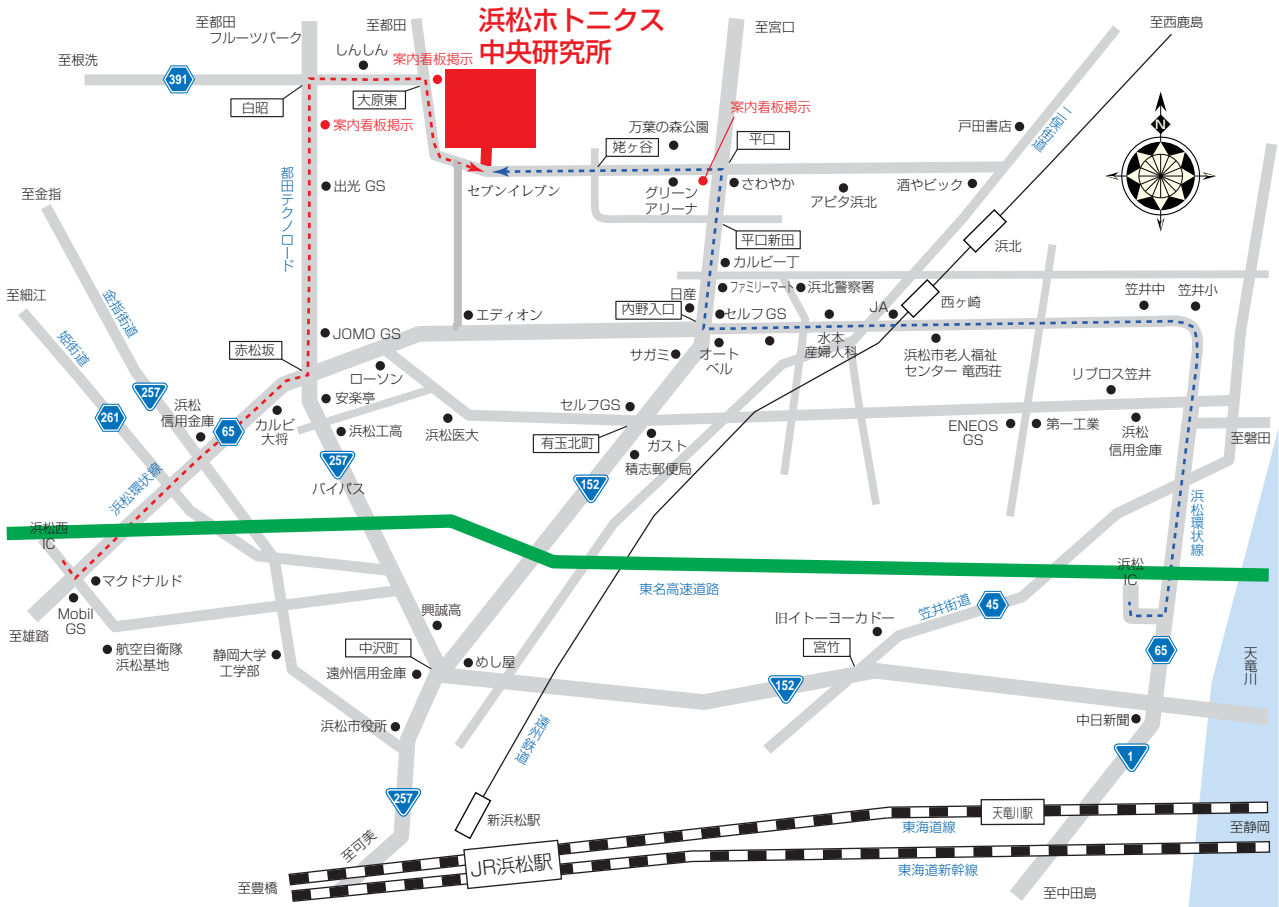

浜松ホトニクス 中央研究所 アクセスMAP

■浜松ホトニクス 中央研究所 所在地

■交通アクセス

東名浜松西インターチェンジより車で約20分(9.4km)

上の地図の赤点線にてお越しください。

東名浜松インターチェンジより車で約30分(12.0km)

上の地図の青点線にてお越しください。

JR浜松駅よりタクシーで約40分 [料金 約 4,000円]

JR浜松駅→(徒歩2分)→遠州鉄道・新浜松駅→

(約20分)→浜北駅下車 [料金 340円]→

タクシー約10分 [料金 約 2,000円]

※料金は2017年10月現在の目安です。